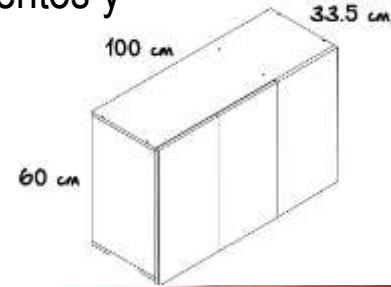

Mueble superior complementario de 1m, fabricado con estructura blanca y fachada en color incienso, locero y vasero de 60cm con base abierta que permite que agua escurra directamente en el pozuelo, espacio de almacenamiento para alimentos y recipientes

Mueble sin manijas