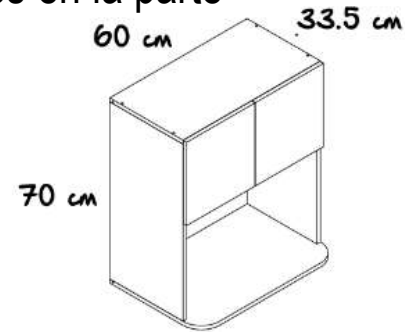

Mueble superior complementario de microondas de 60cm, fabricado con estructura blanca y fachada en color incienso, espacio de almacenamiento para alimentos y recipientes en la parte superior

Mueble sin manijas