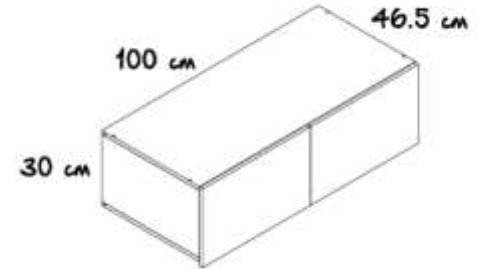

Mueble superior complementario sobre nevera de 1m, fabricado con estructura blanca y fachada en color incienso, espacio de almacenamiento para alimentos y recipientes

Mueble sin manijas